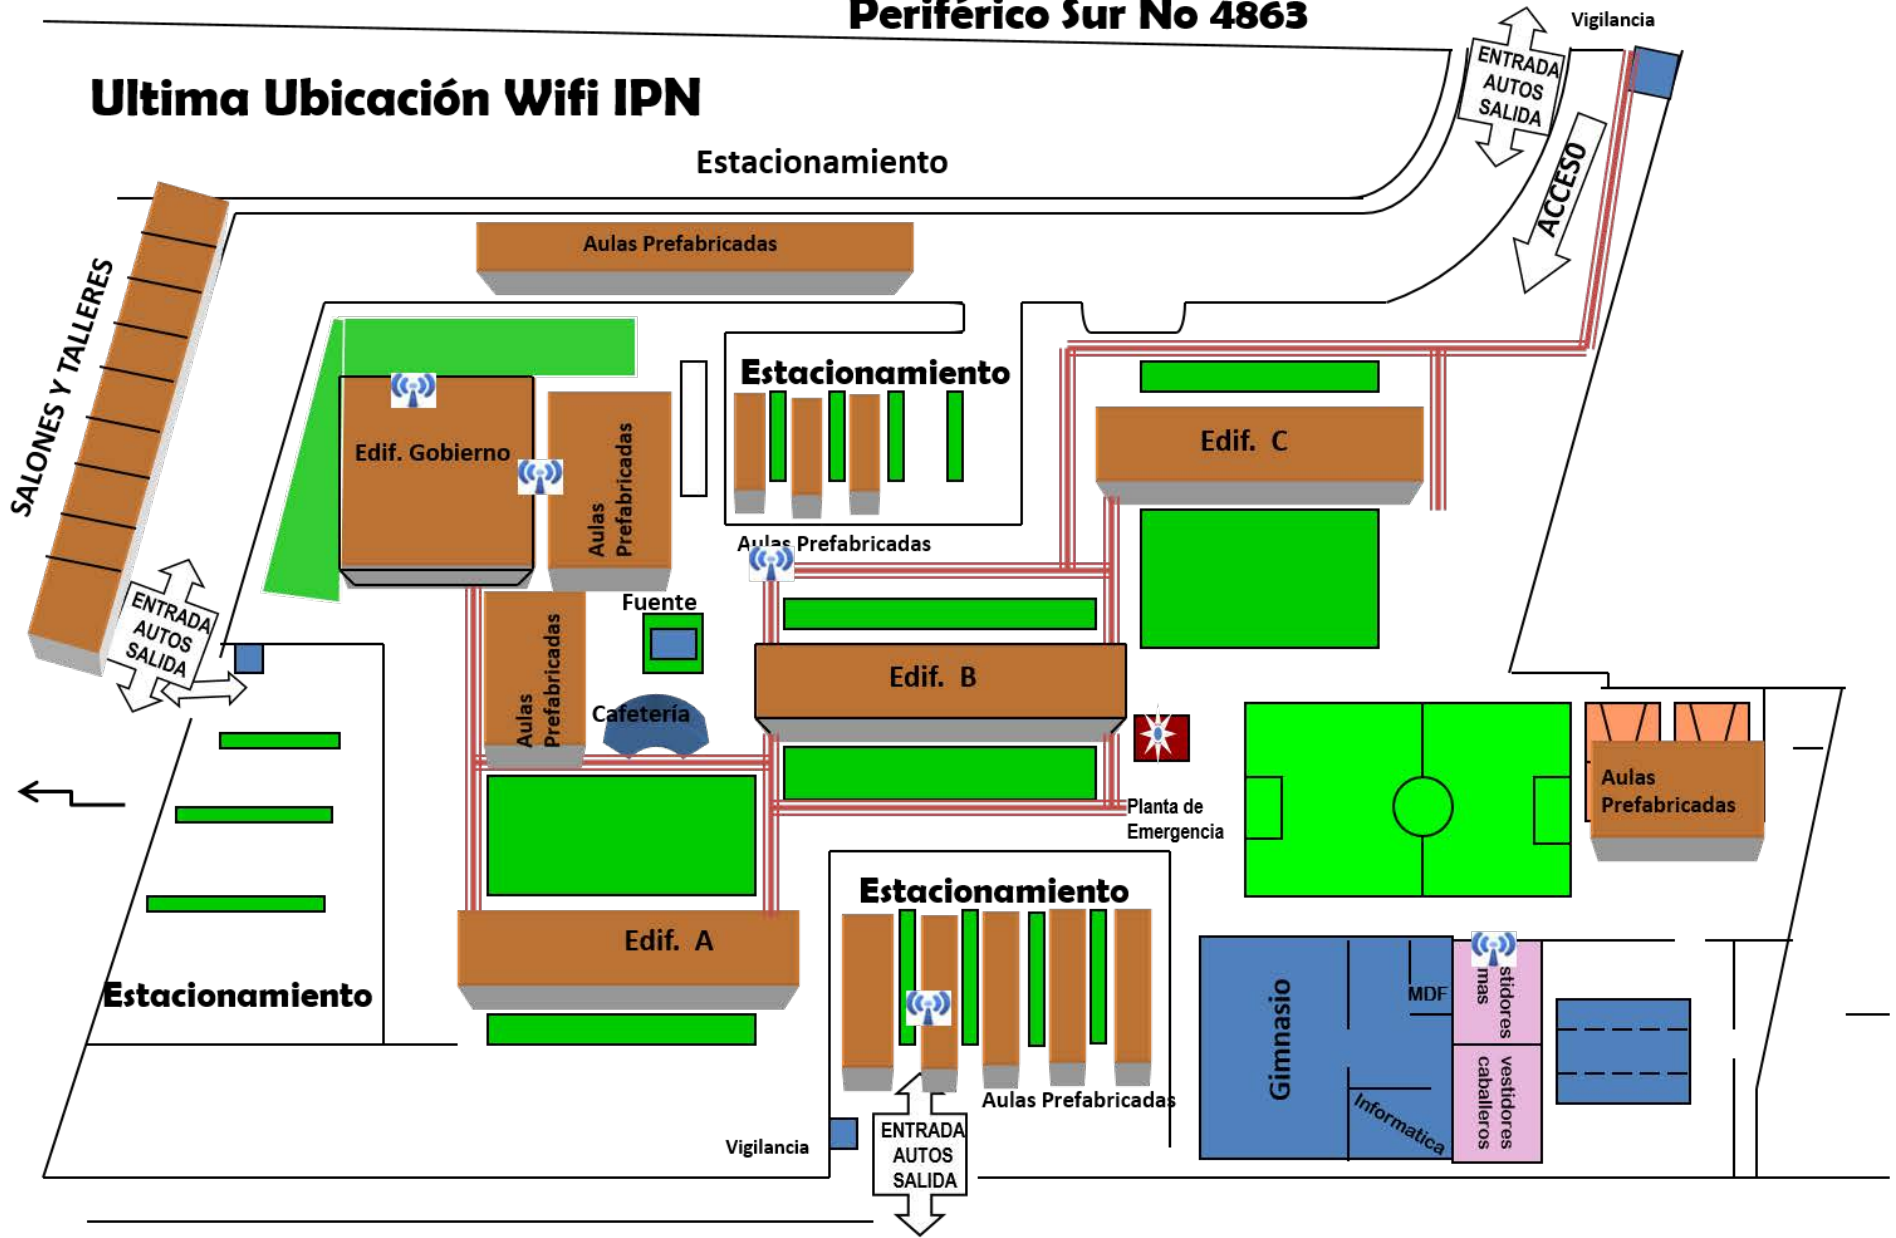

Esta red fue creada para uso Académico, te invitamos a utilizarla para realizar actividades de aprendizaje e investigación.

Busca estas señales

Para ingresar es necesario cuentas con *tu correo institucional*, si aún no lo tienes puedes llamar al 56242000 ext. 29832 donde con gusto te lo proporcionarán.

Periférico Sur No 4863

Ultima Ubicación Wifi IPN

Calle Arenal s/n Prolongación San Fernando

Activa tu wireless y selecciona *Wifi IPN upiicsa*

Una vez conectado a la red "WIFI-IPN upiicsa" debemos ingresar en nuestro navegador a la página www.ipn.mx, automáticamente nos redirecciona a la página que se muestra a continuación.