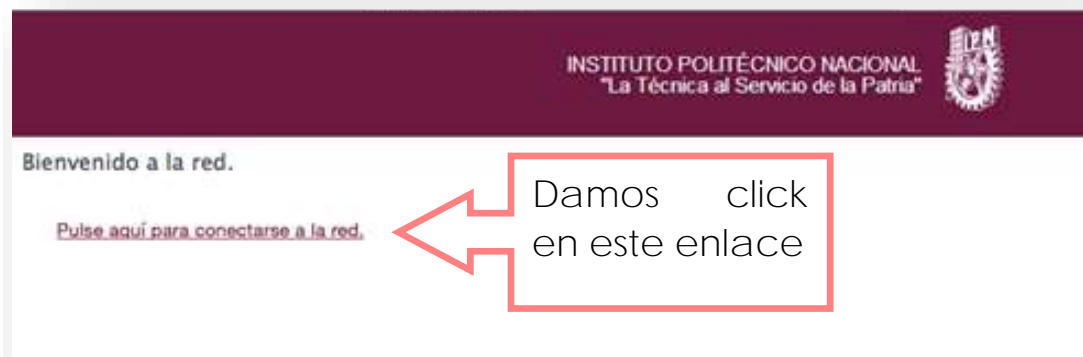

Esta red fue creada para uso Académico, te invitamos a utilizarla para realizar actividades de aprendizaje e investigación.

Busca estas señales

Para ingresar es necesario cuentas con *tu correo institucional*, si aún no lo tienes puedes llamar al 56242000 ext. 29832 donde con gusto te lo proporcionarán.

Periférico Sur No 4863

Ultima Ubicación Wifi IPN

Calle Arenal s/n Prolongación San Fernando

Activa tu wireless y selecciona *Wifi IPN upiicsa*

Una vez conectado a la red "WIFI-IPN upiicsa" debemos ingresar en nuestro navegador a la página www.ipn.mx, automáticamente nos redirecciona a la página que se muestra a continuación.