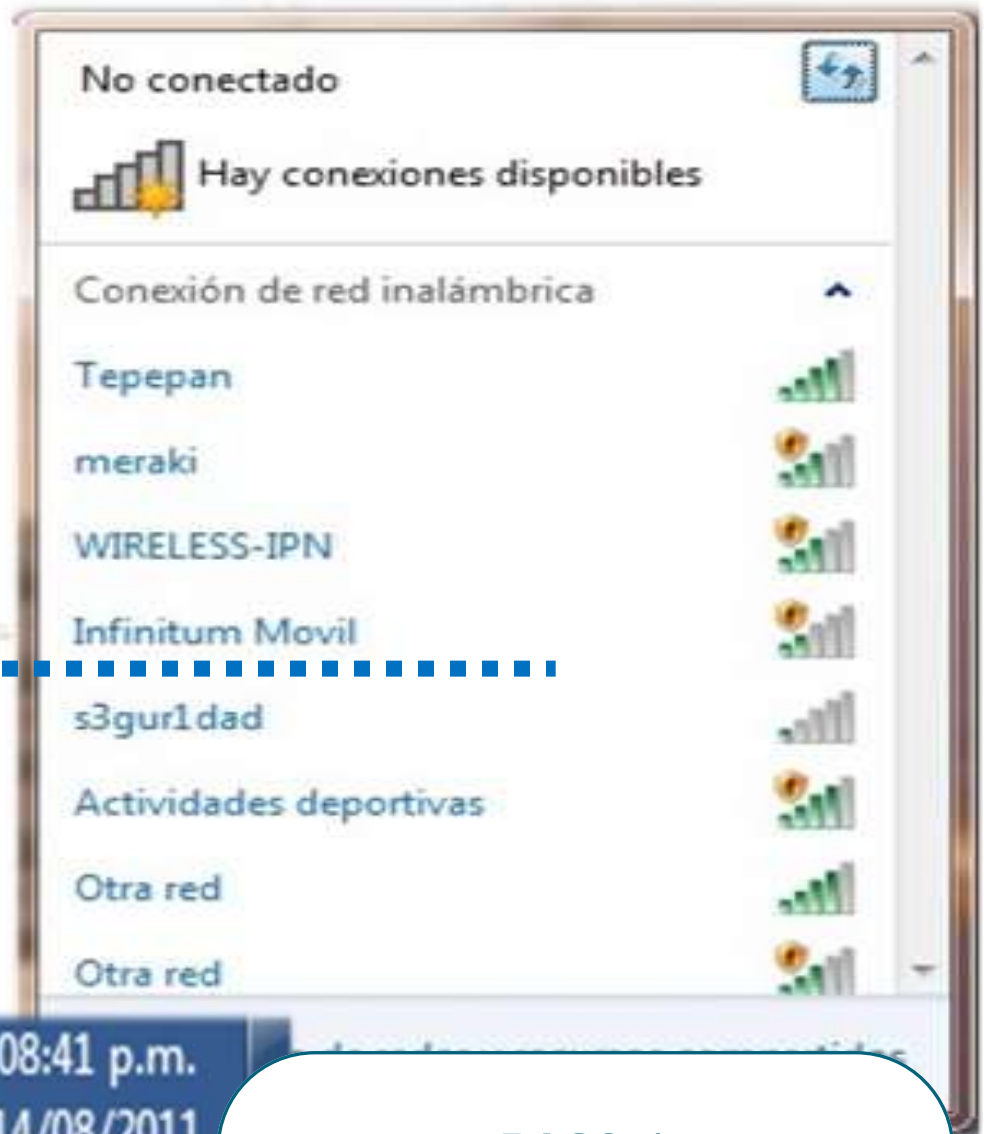

¿Cómo acceder?

PASO 1

**Activa tu wireless y selecciona
Infinitum Móvil**

¿Cómo acceder?

Wifi móvil en infinitum

A donde vayas
Wifi móvil en
infinitum
va contigo.

pícale en
infinitum
La conexión más rápida

Bienvenido a Wifi móvil en infinitum, el servicio WiFi a internet de Telmex, para Clientes Infinitum.

Proporciona los siguientes datos para navegar.

Navegar con:

Usuario:

Contraseña:

Guardar Contraseña

Si olvidaste tu usuario y contraseña llama al 01 800 123 2222.
[o Regístrate](#)

Para ti que eres cliente infinitum, conéctate en toda tu casa, negocio y en cerca de 4,000 sitios públicos en todo México y 1,300 en Estados Unidos.