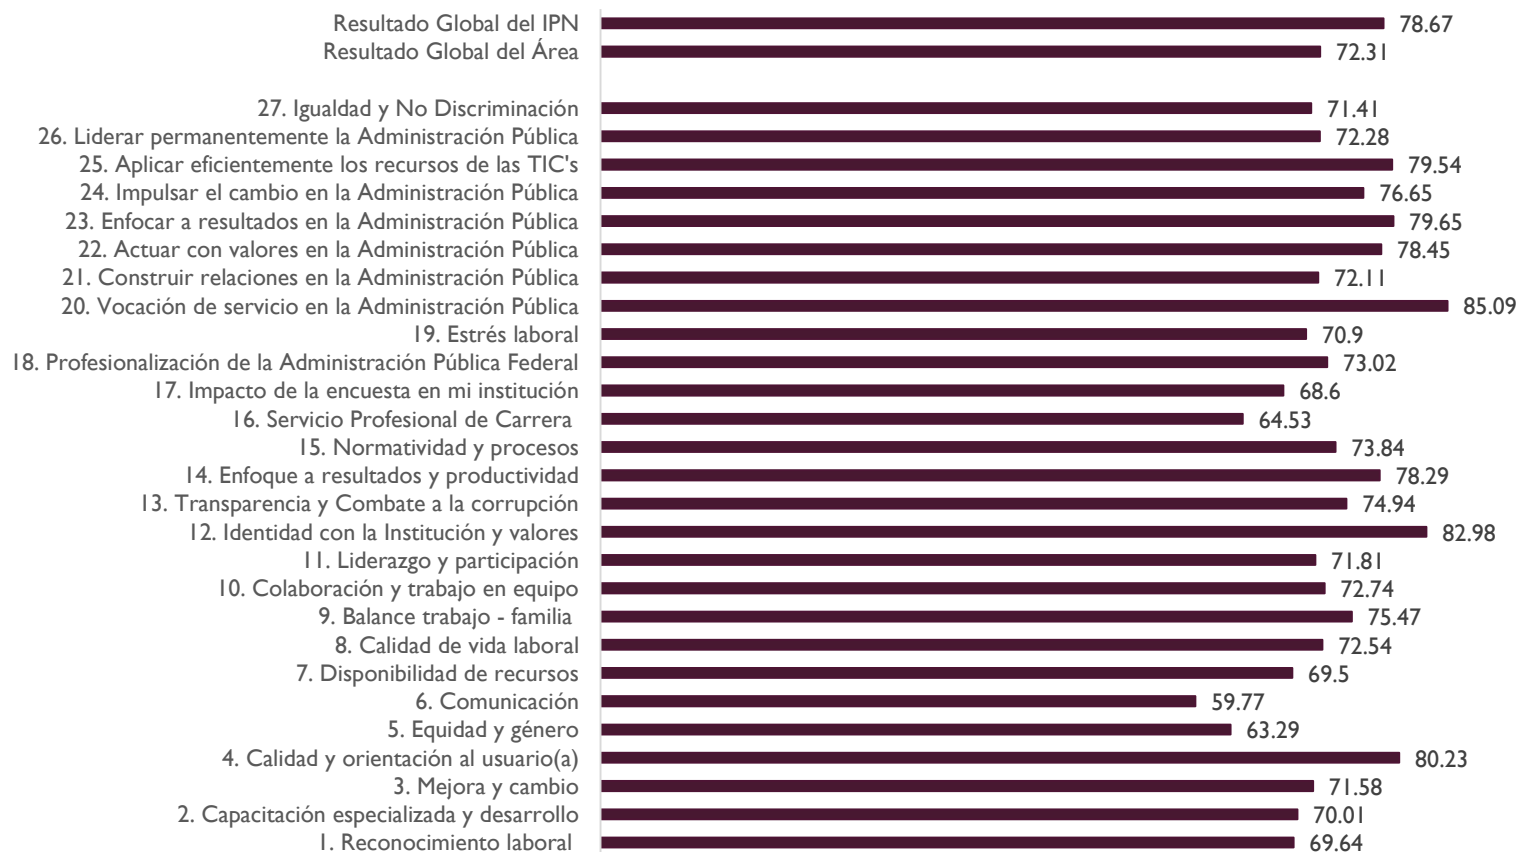

Escuela Superior de Comercio y Administración (ESCA Tepepan)

Resultados Institucionales de la Encuesta de Clima y Cultura Organizacional

2019

Resultados Institucionales de la Encuesta de Clima y Cultura Organizacional 2019